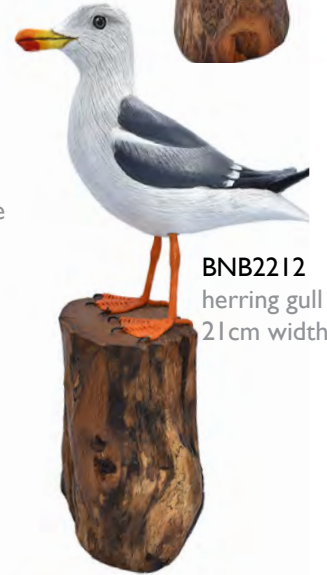

BNB2203
hedge sparrow
13cm width

BNB2204
pied wagtail
20cm width

NEW

BNB2206
dipper
18cm width

BNB2211
golden eagle
23cm width

BNB2212
herring gull
21 cm width

BNB2213
heron 37cm ht

BNB2214
swan
27x13x24cm

Bestselling Range!

BNB003
blue tit
12cm width
bestseller

BNB005
curlew
23cm width
bestseller

BNB001
goldfinch
12cm width
bestseller

BNB002
wren
12cm width

BNB004
bullfinch
12cm width
bestseller

BNB006
kingfisher
16cm width
bestseller